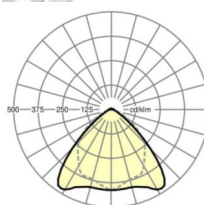

Оптика

Оснастка	LED, цветопередача/оттенок света CRI ≥ 80 / 6500K
Допуск для координаты цветности (MacAdam)	3SDCM
Номинальный световой поток	6460lm
Срок службы LED	70000h L80/B10 (Tq 50°C), 100000h L80/B50 (Tq 45°C)
светоотдача светильников	180lm/W
Угол излучения	95° (C0) / 95° (C90)
UGR поп./вдоль	20.5 / 21.8

DEEP-LINK

<https://www.regiolux.de/ru/article/19510026330>

Ссылка
ηLB
Φ ↓/↑
UGR поп./вдоль

LED 7000lm 865
100 %
98 % / 2 %
20.5 / 21.8

Механика

цвет корпуса	белый стандартный для электротехники RAL 9016
размеры (LxWxH/DxH)	2299mm x 55mm x 37mm
вес (нетто)	2.2kg
Вид монтажа	сборка трековых систем, световая структура

размеры

L	2299 mm	Длина
В	55 mm	Ширина
Н	37 mm	Высота