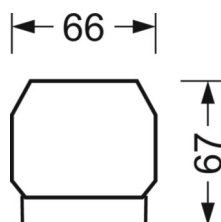

DEEP-LINK

<https://www.regiolux.de/ru/article/19510026330>

Ссылка
ηLB
Φ ↓/↑
UGR поп./вдоль

LED 7000lm 865
100 %
98 % / 2 %
20.5 / 21.8

Механика

цвет корпуса	белый стандартный для электротехники RAL 9016
размеры (LxWxH/DxH)	2299mm x 55mm x 37mm
вес (нетто)	2.2kg
Вид монтажа	сборка трековых систем, световая структура

размеры

L	2299 mm	Длина
В	55 mm	Ширина
Н	37 mm	Высота