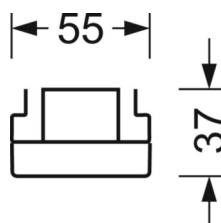

Оптика

Оснастка	LED, цветопередача/оттенок света CRI ≥ 80 / 6500K
Допуск для координаты цветности (MacAdam)	3SDCM
Номинальный световой поток	6460lm
Срок службы LED	70000h L80/B10 (Tq 50°C), 100000h L80/B50 (Tq 45°C)
светоотдача светильников	180lm/W
Угол излучения	95° (C0) / 95° (C90)
UGR поп./вдоль	20.5 / 21.8

DEEP-LINK

<https://www.regiolux.de/ru/article/19510026330>

Ссылка
ηLB
Φ ↓/↑
UGR поп./вдоль

LED 7000lm 865
100 %
98 % / 2 %
20.5 / 21.8

Механика

цвет корпуса	белый стандартный для электротехники RAL 9016
размеры (LxWxH/DxH)	2299mm x 55mm x 37mm
вес (нетто)	2.2kg
Вид монтажа	сборка трековых систем, световая структура

размеры

L	2299 mm	Длина
В	55 mm	Ширина
Н	37 mm	Высота